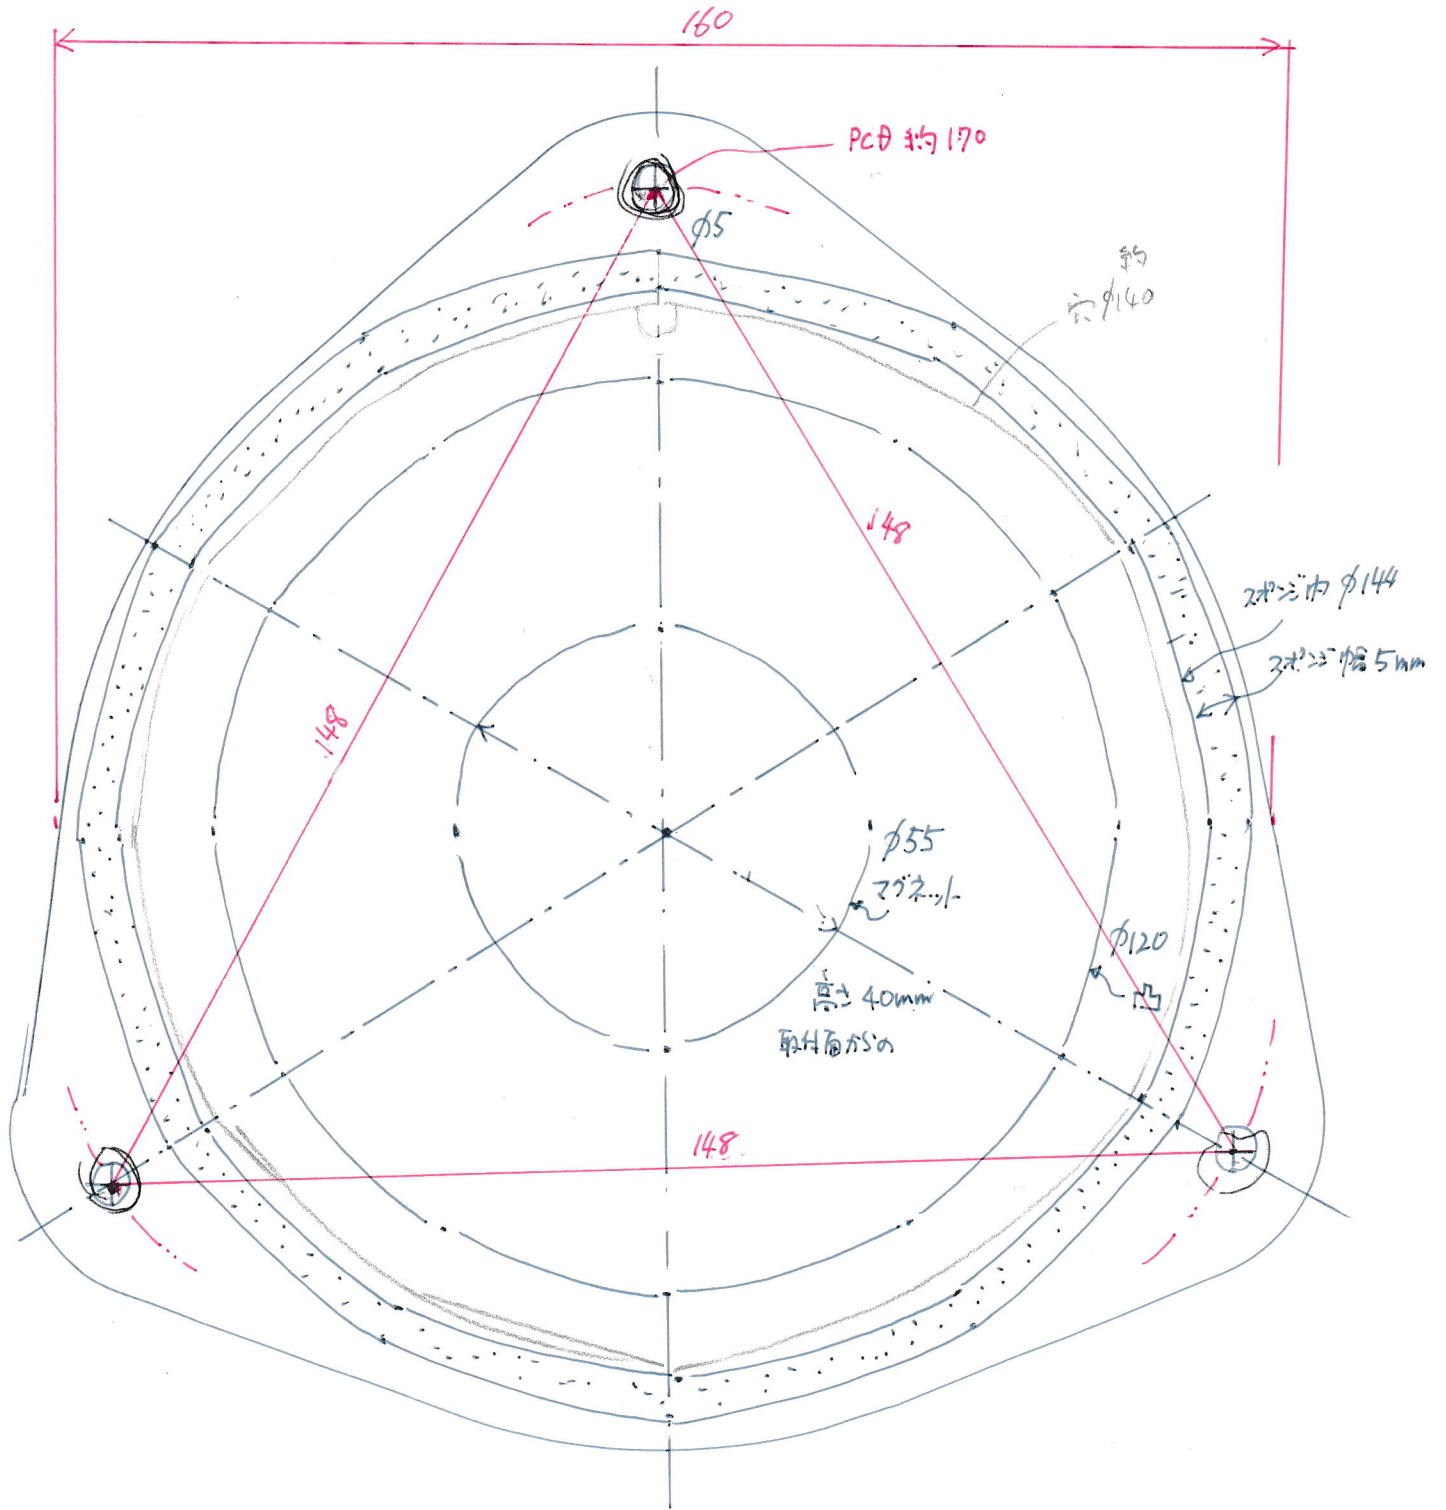

<GDB インプレッサ 純正 フロントスピーカー サイズ 図>

(カーオーディオスピーカー)      凸部  $\phi 123$

凸 123 mm	TS-F1640	外径 $\phi 142$ mm (71)
凸 137 mm	TS-F1740	外径 $\phi 156$ mm (78)